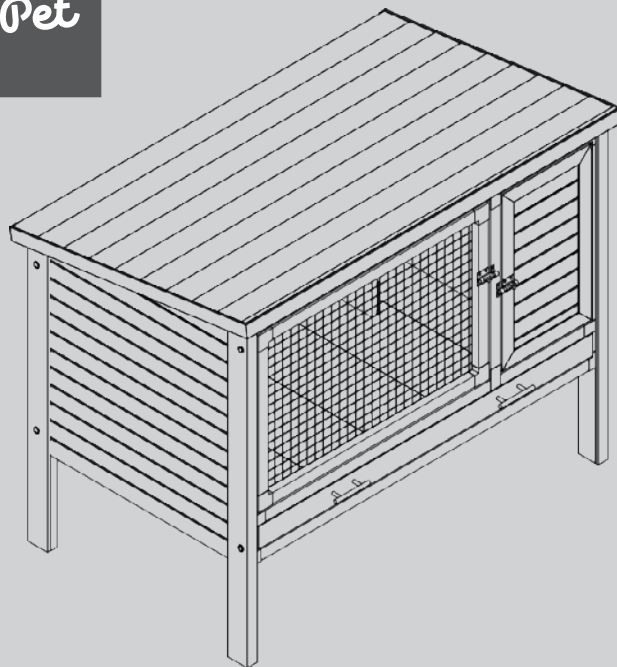

KERBL
Pet

SAMY XL

#81729

(DE) Aufbauanleitung
(FR) Instruction de Montage
(EN) Assembly Instruction
(PL) Instrukcja montażu

Parts List

Part 1 x 1

Part 2 x 1

Part 3 x 1

Part 4 x 1

Part 5 x 1

Part 6 x 2

Part 7 x 1

Part 8 x 1

Part 9 x 1

(A) x 8
1 5/8" (4.2CM)

(B) x 2